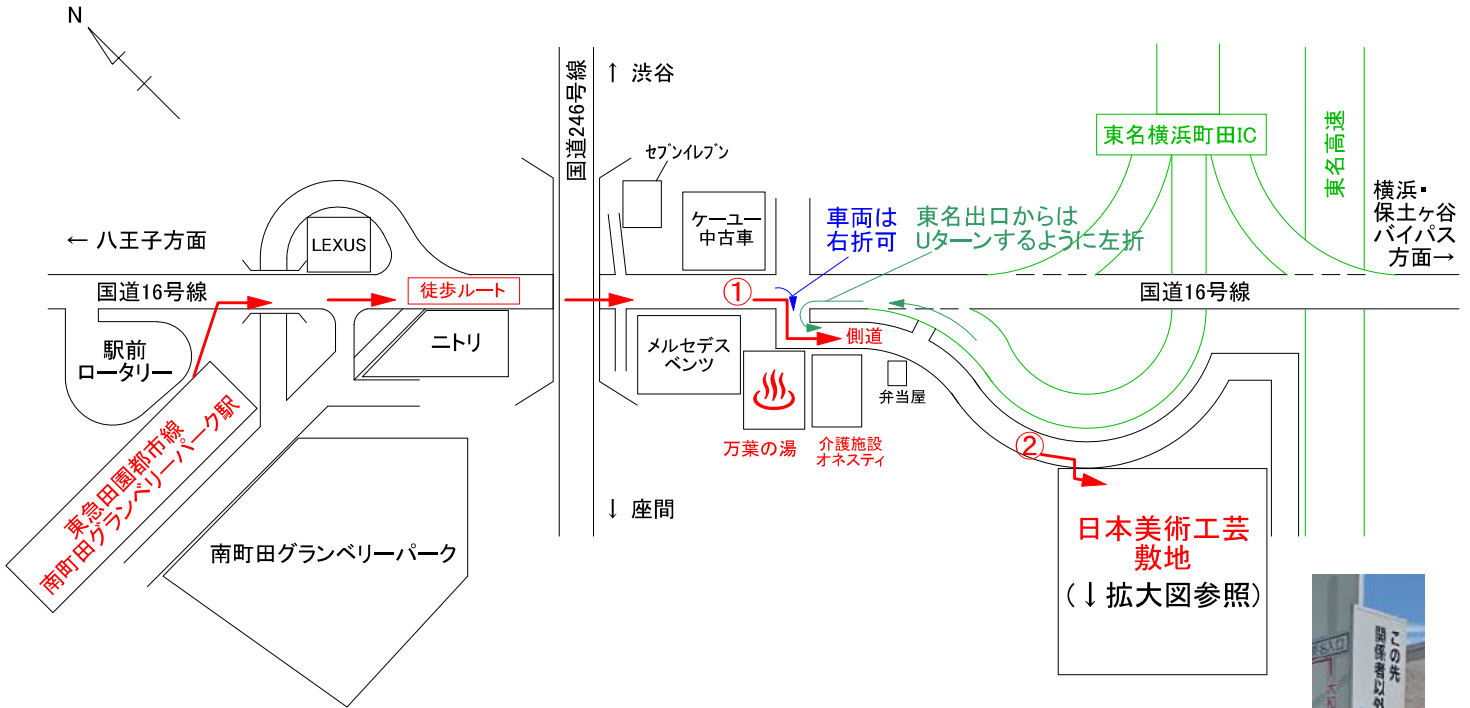

日本美術工芸株式会社 町田工場 案内図 (南町田駅から1.3km)

〒194-0004 東京都町田市鶴間 7-20-19
(代) 042-796-0775

① 国道16号線の側道へ

② 自動販売機を右折