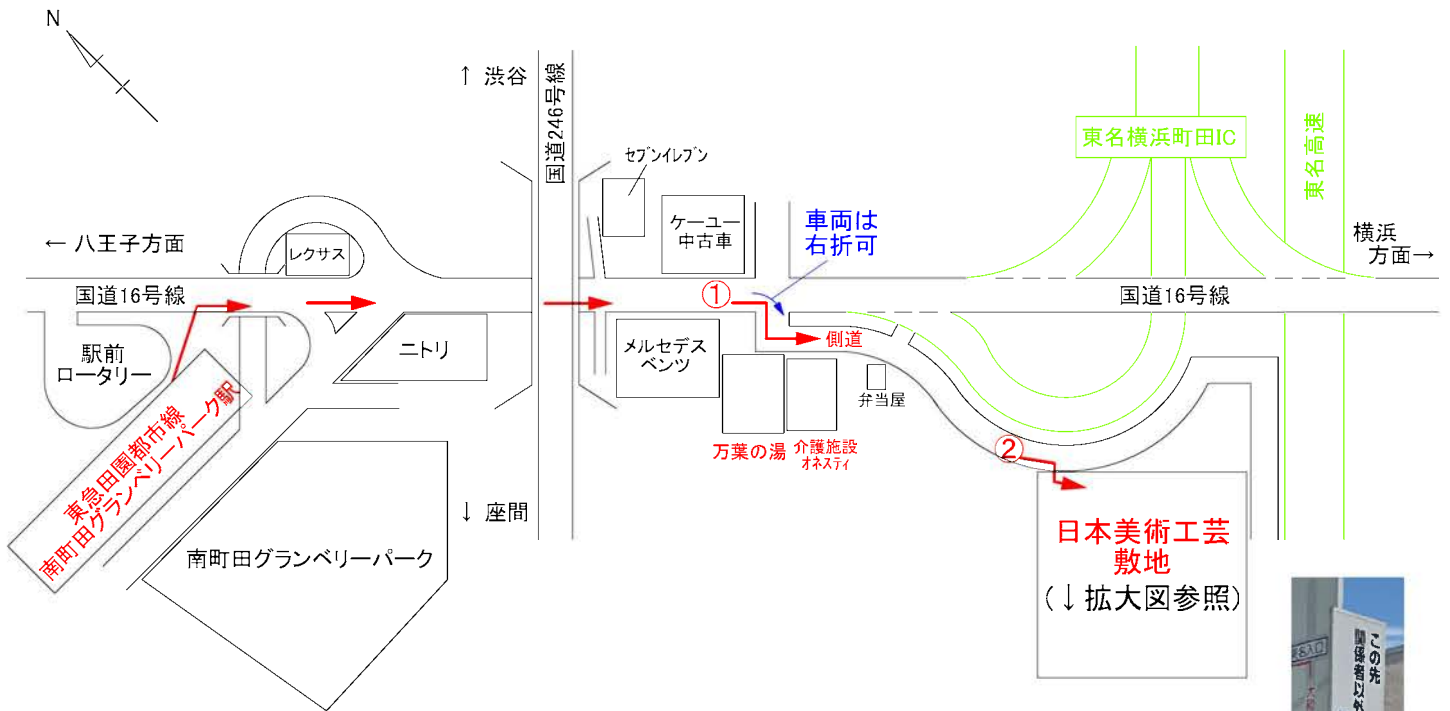

日本美術工芸株式会社 町田本社 案内図 (南町田グランベリーパーク駅から約1km)

〒194-0004 東京都町田市鶴間 7-20-19
(代) 042-796-0775

2019年 11月22日

① 国道16号線の側道へ

② 自動販売機を右折